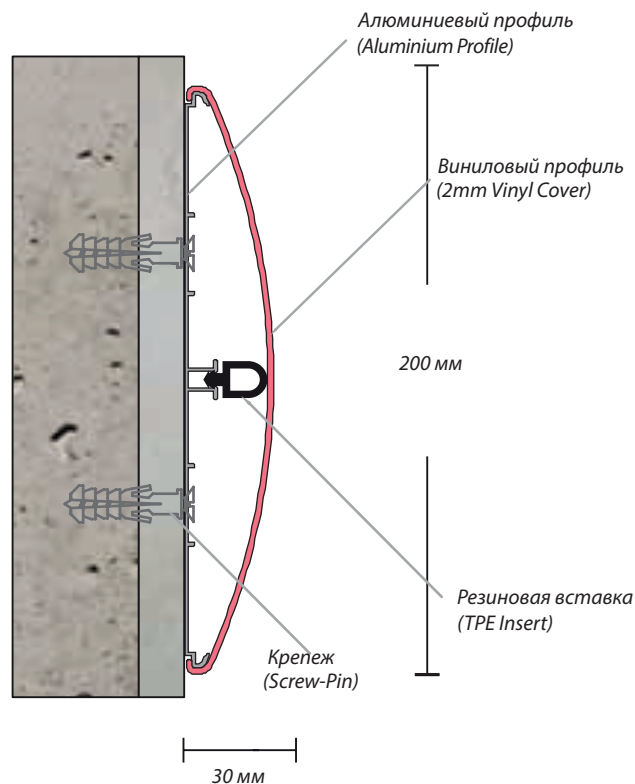

ХАРАКТЕРИСТИКИ

DC200 ОТБойНАЯ ДОСКА ДЛЯ ЗАЩИТЫ СТЕН

Отбойная доска шириной 200 мм и глубиной 30 мм, монтируется на стену при помощи сплошного алюминиевого профиля с фиксирующими элементами с интервалом 50-60 см. Система защиты с виниловым покрытием амортизирует удары благодаря резиновой прослойке и препятствует износу отделки. Декоративные элементы предлагают современное решение для дизайна.

Длина профиля - 4 метра, виниловое покрытие производится в 32 различных цветах.

SPECIFICATIONS

DC200 Wall Protection System

DC200 Wall protection system 200 mm width 30 mm depth is continuously curved wall protection band is installed to the wall by using continuous aluminum retainer .

It absorbs impacts due to lower rubber wick and offer modern solutions by decorative end caps and accessories.

Thanks to its superstructure and wide guard area, it is and ideal system for hospitals , shopping centers, pubic buildings, schools and areas exposed to heavy human-traffic. With the same color of the decorative finish end parts with vinyl cover is provided. The profile length is 4 meters and produced in 32 different colors.