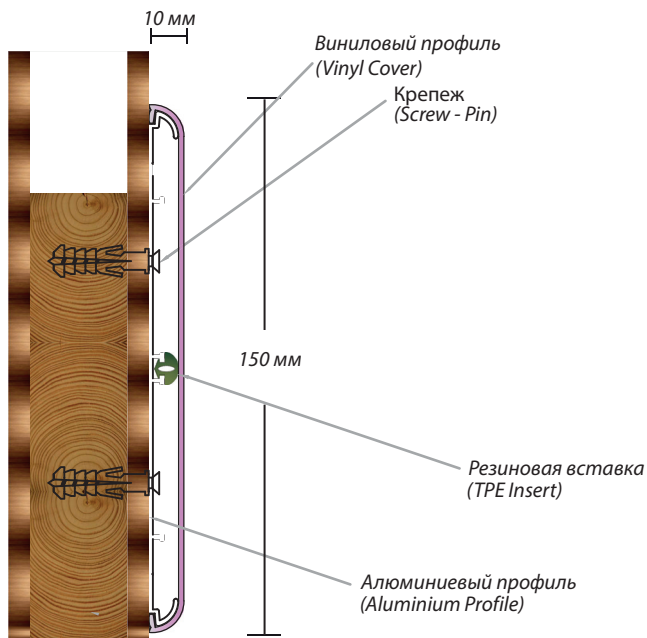

It is 4 meters length and produced in 32 different colors.

Валик / Roller Brush

КЛЕЙ / ВОДНАЯ ОСНОВА / ЛЗК
/ Plaque adhesive / Water-based / ЛЗК

КОМПЛЕКТУЮЩИЕ / ACCESSORIES

WG150-2

ПРОТИВОУДАРНАЯ ВИНИЛОВАЯ СИСТЕМА ЗАЩИТЫ
СТЕН И ДВЕРЕЙ
Viny Door Plates & Kickplates