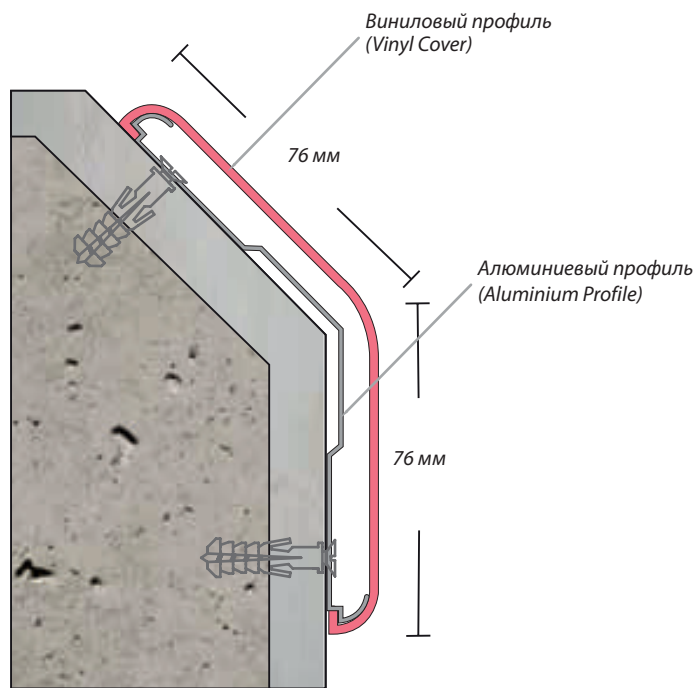

ХАРАКТЕРИСТИКИ

CG76A Угловая защита стен

CG76A 135° Система защиты углов шириной 76*76 мм может использоваться во всех типах строений, таких как больницы, рестораны, отели, общежития, университеты, военные и общественные здания. Конструкция состоит из алюминиевого профиля и декоративной виниловой наклейки, которая отлично амортизирует удары и устойчива к износу. Возможны различные варианты нарезки профиля (по 1 м и по 1,5 м) в зависимости от высоты стены. Длина профиля - 3 метра. Производится в 32 различных цветах.

SPECIFICATIONS

CG76A Angled Corner Protection

CG76-135° is a corner protection system, which can be used in all kinds of structures like hospitals, malls, restaurants, hotels, dormitories, universities, military buildings and public buildings, which has aluminium bottom and decorative upper lid that is non-deformable and non-scratchable vinyl.

It can be used in a specific height (L:1 meters, L:1.50 meters) as well as at the floor height.

It is decorative with its vinyl cover.

Manufactured in 32 different colors.