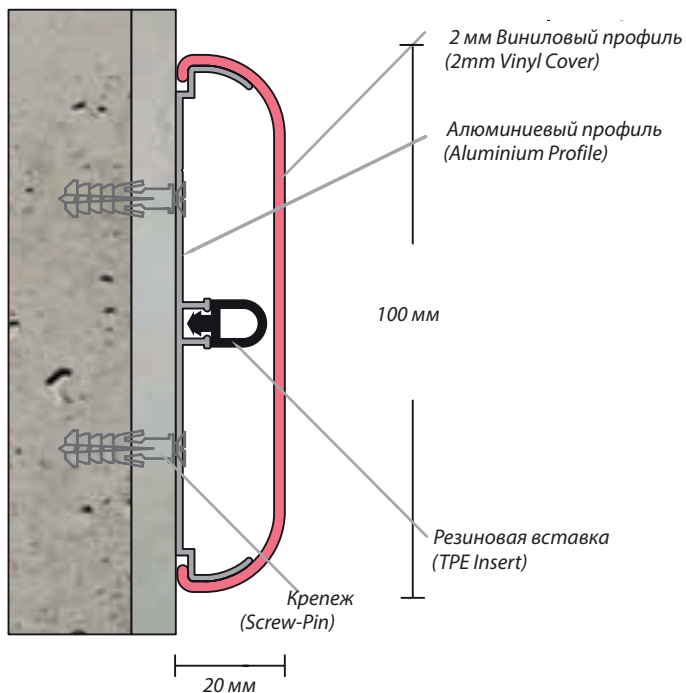

Profile length is 4 meters length and produced in 32 different colors.

150 мм ОТБОЙНАЯ ДОСКА ДЛЯ ЗАЩИТЫ СТЕН

КОМПЛЕКТУЮЩИЕ / ACCESSORIES

WG013 ПРАВОЕ И ЛЕВОЕ БОКОВОЕ ЗАВЕРШЕНИЕ
/ Right and Left End Cap

WG014 ВНЕШНИЙ ПОВОРОТНЫЙ ЭЛЕМЕНТ
/ Outside Corner

WG100

100 мм ОТБОЙНАЯ ДОСКА ДЛЯ ЗАЩИТЫ СТЕН
100 mm Wall Protection System

WG100

ХАРАКТЕРИСТИКИ

WG100 ОТБОЙНАЯ ДОСКА ДЛЯ ЗАЩИТЫ СТЕН

Отбойная доска шириной 100 мм, глубиной 20 мм со сплошным алюминиевым профилем монтируется на стены с помощью крепежных элементов на расстоянии 50-60 см.