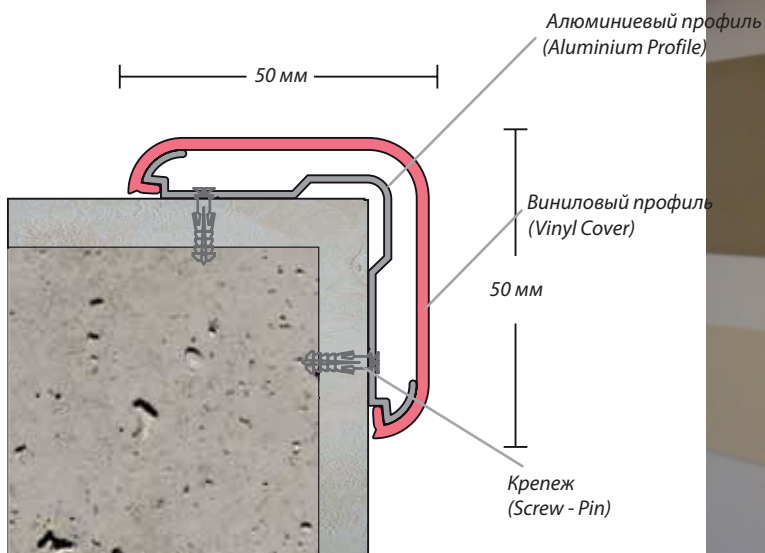

It is 4 meters length and produced in 32 different colors.

CORNER GUARDS

Угловая защита стен

Множество идеальных решений на каждом
углу...
Differentially perfect solutions on every
corner...

CG50

50x50 мм УГЛОВАЯ ЗАЩИТА СТЕН
50 mm Corner Protection System

CG50

ХАРАКТЕРИСТИКИ

CG50 Угловая защита стен

Система защиты углов шириной 50*50 мм может использоваться во всех типах строений, таких как больницы, рестораны, отели, общежития, университеты, военные и общественные здания. Конструкция состоит из алюминиевого профиля и декоративной виниловой наклейки, которая отлично амортизирует удары и устойчива к износу. Возможны различные варианты нарезки профиля (по 1 м и по 1,5 м) в зависимости от высоты стены. Длина профиля - 3 метра. Производится в 32 различных цветах.