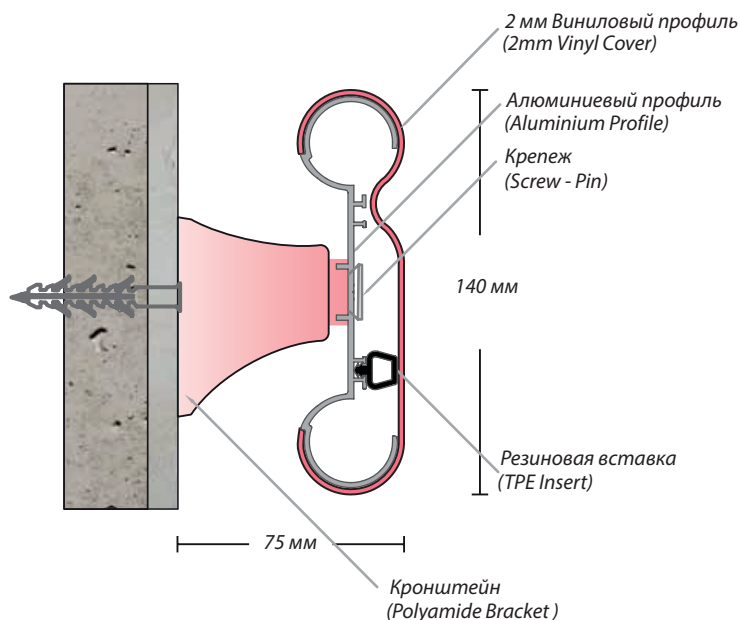

Profile length is 4 meters.

АКСЕССУАРЫ/ ACCESSORIES

WG005 КРОНШТЕЙН / Mounting Bracket

WG006 БОКОВОЙ ЗАВЕРШАЮЩИЙ ЭЛЕМЕНТ / End Cap

WG007-1 ВНУТРЕННИЙ УГЛОВОЙ ЭЛЕМЕНТ / Inside Corner Element

WG007-2 ВНЕШНИЙ УГЛОВОЙ ЭЛЕМЕНТ / Outside Corner Element

DC140

DC140

ХАРАКТЕРИСТИКИ

DC140 Отбойник для защиты стен с функцией поручня

Отбойник для защиты стен с функцией поручня DC140 - декоративная защита стен шириной 140мм и глубиной 75 мм с изогнутым профилем, которая устанавливается на стену с использованием сплошного алюминиевого профиля. Он прекрасно поглощает удары благодаря резиновой вставке и обеспечивает современное решение с помощью декоративных завершений и аксессуаров. Универсальная конструкция и широкая область применения создают идеальную систему защиты стен для больниц, торговых центров, школ и других мест с большим потоком людей. Длина профиля - 4 метра и производится в 32 цветах.