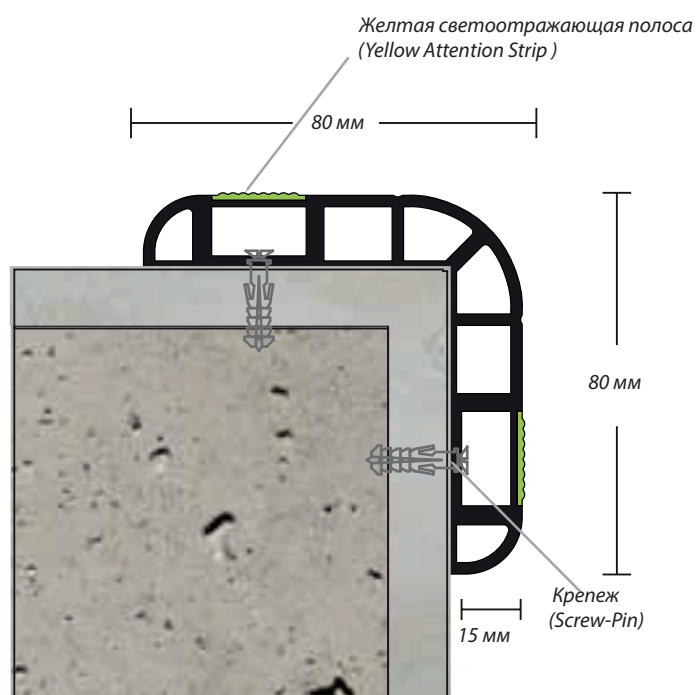

ДЕТАЛИ / DETAIL

80x80 мм РЕЗИНОВАЯ СИСТЕМА ЗАЩИТЫ УГЛОВ
80x80 mm Rubber Corner Guard System

RG80

RG80

ХАРАКТЕРИСТИКИ

RG80 Резиновая система защиты углов

Резиновые отбойники для углов размером 80 мм x 80мм предотвращают деформацию стен и колонн. На отбойнике находятся две светоотражающие полосы, которые помогают водителю при парковке машины, а также несут декоративную функцию. Возможны различные варианты нарезки профиля (по 1 м и по 1,5 м) в зависимости от высоты стены. Длина профиля - 3 метра.