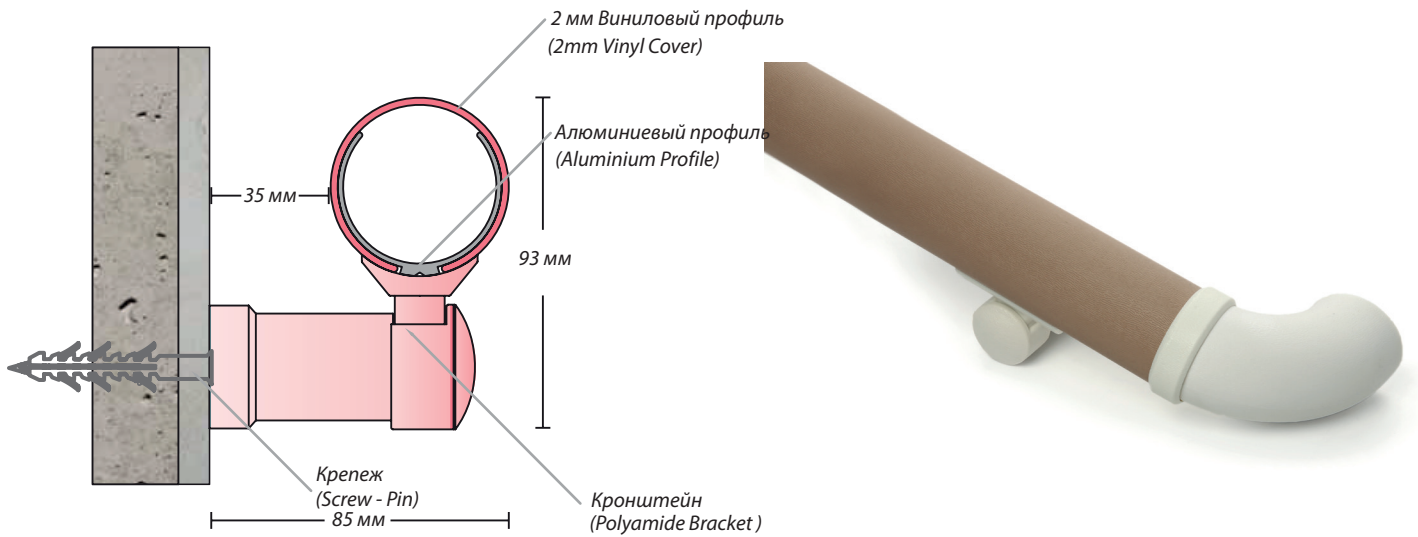

50 мм ПОРУЧЕНЬ