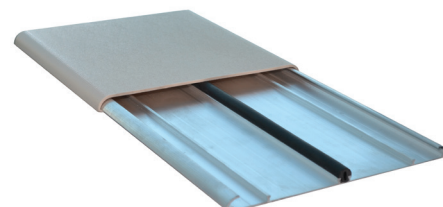

Profiles are 4 meters length.

КОМПЛЕКТУЮЩИЕ / ACCESSORIES

WG036 ПРАВОЕ И ЛЕВОЕ БОКОВОЕ
ЗАВЕРШЕНИЕ
/ Right and Left End Cap

ДЕТАЛИ / DETAIL

ПРОТИВОУДАРНАЯ ВИНИЛОВАЯ СИСТЕМА ЗАЩИТЫ
СТЕН И ДВЕРЕЙ
Viny Door Plates & Kickplates