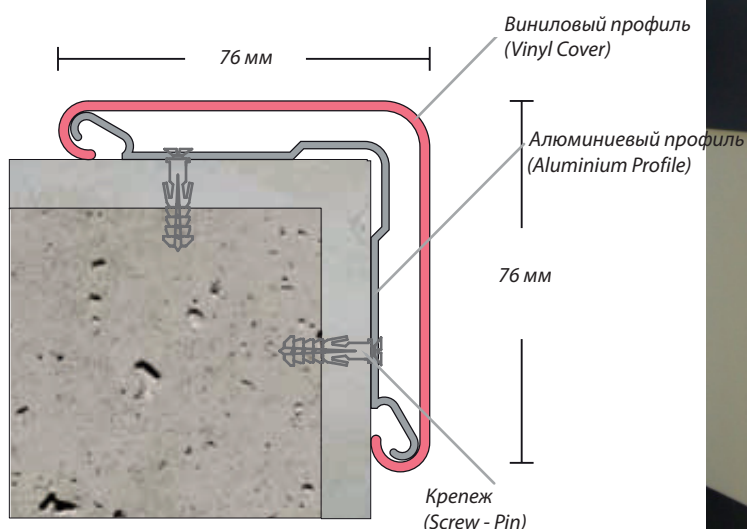

CG76

ХАРАКТЕРИСТИКИ

CG76 Угловая защита стен

Система защиты углов шириной 76*76 мм может использоваться во всех типах строений, таких как больницы, рестораны, отели, общежития, университеты, военные и общественные здания. Конструкция состоит из алюминиевого профиля и декоративной виниловой наклейки, которая отлично амортизирует удары и устойчива к износу. Возможны различные варианты нарезки профиля (по 1 м и по 1,5 м) в зависимости от высоты стены. Длина профиля - 3 метра. Производится в 32 различных цветах.