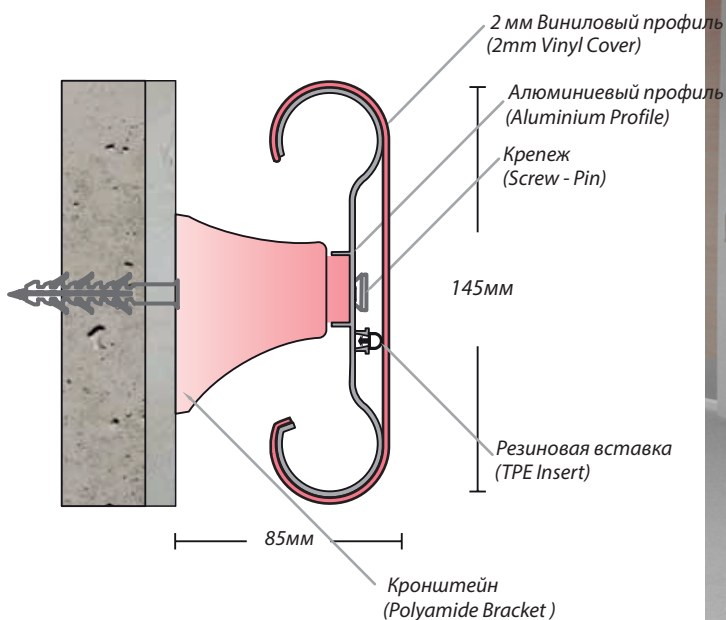

WG146

145 мм СИСТЕМА ЗАЩИТЫ СТЕН И УГЛОВ

145 mm Handrail Wall Protection System

WG146

ХАРАКТЕРИСТИКИ

WG146 Отбойник для системы защиты стен с функцией поручня

Отбойник шириной 145 мм и глубиной 85 мм.

WG146 - элегантный поручень-отбойник, который также защищает интерьер от ударов и износа.

Данная конструкция обеспечивает поддержку, декорирует и защищает интерьер здания.

Виниловый профиль производится в 32 различных цветах.

Конструкция устанавливается на стены с помощью кронштейнов на расстоянии 60-75 см.

Длина профиля - 4 метра.

SPECIFICATIONS

145 mm Handrail Wall Protection System

WG146 is a wall protection band which is 145 mm width, 85 mm in depth, and is mounted against the wall with a continuous aluminium profile and has a handrail.

WG146 is an elegant handrail which also protects interiors from impact damage and wear.

This handrail system provides support, decorates and preserves building interior.

Decorative vinyl cover are produced in 32 different colors.

It is installed to the walls with different fixing elements with an interval of 60-75 cm.

Profile length is 4 meters.