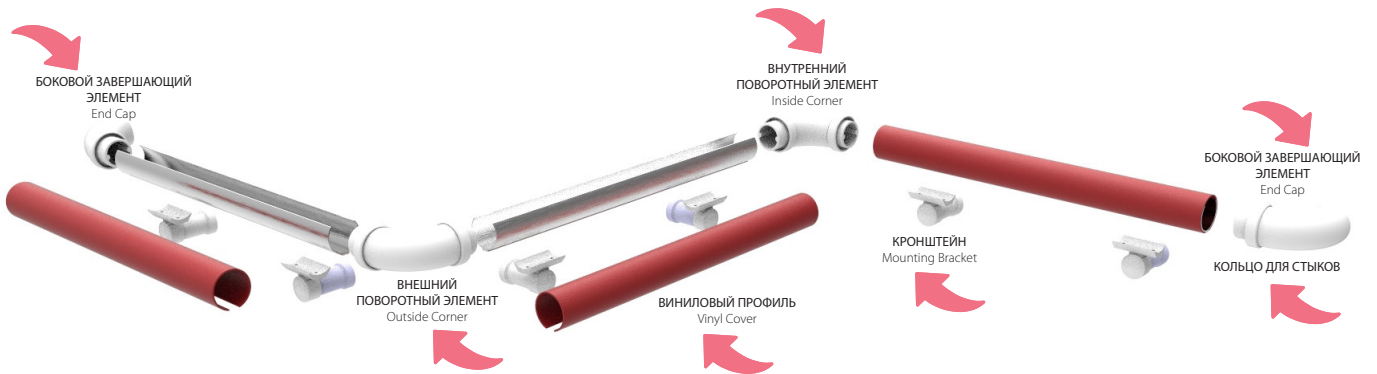

КОМПЛЕКТУЮЩИЕ / ACCESSORIES