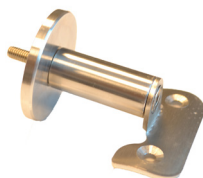

WG50 50мм ПОРУЧЕНЬ
50mm Handrail

КОМПЛЕКТУЮЩИЕ

WG42

42 мм ПОРУЧЕНЬ ИЗ НЕРЖАВЕЮЩЕЙ СТАЛИ
42 mm Stainless handrail system

WG42

ХАРАКТЕРИСТИКИ

WG42 ПОРУЧЕНЬ

Поручень может быть установлен в коридорах больниц, общественных помещениях, лестничных площадках. Благодаря своей цветовой палитре, декоративной текстуре и завершающим элементам, данная конструкция может быть использована в школах, отелях, торговых, бизнес центрах и домах. Особенность WG42 в том, что все комплектующие производятся из нержавеющей стали. Длина профиля - 4 метра, производится в 32 различных цветах.

SPECIFICATIONS

WG42 Handrail System

WG42 can be used for holding purposes in hospital corridors and common areas, in staircase openings. With its color alternatives, warm decorative texture and end parts which is not available in any other railing, it can be used as railing systems in schools, hotels, malls, business centers and houses. The difference of WG42 handrail system is that, as all of the connecting pieces are stainless, aesthetic appearance of walls can be provided terrifically. The profile length is 4 meters and produced in 32 different colors.

КОМПЛЕКТУЮЩИЕ / ACCESSORIES

WG033 ПОВОРОТНЫЙ ЭЛЕМЕНТ ИЗ НЕРЖАВЕЮЩЕЙ СТАЛИ

WG034 КРОНШТЕЙН ИЗ НЕРЖАВЕЮЩЕЙ СТАЛИ

42 мм ПОРУЧЕНЬ
42 mm Vinyl handrail system

WG42-1

WG42-1

ХАРАКТЕРИСТИКИ

WG42-1 ПОРУЧЕНЬ