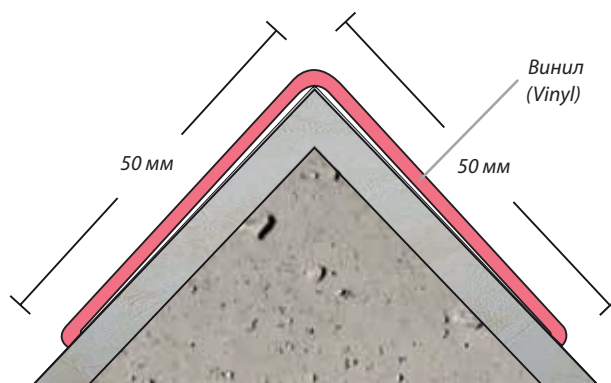

It can be used in a specific height (L:1 meters, L:1.50 meters) as well as at the floor height.

Manufactured in 32 different colors.

КОМПЛЕКТУЮЩИЕ / ACCESSORIES

ДЕТАЛИ / DETAIL

WG012 ЗАВЕРШЕНИЕ
/ Top Cap

50x50 мм УГЛОВАЯ ЗАЩИТА СТЕН ИЗ ВИНИЛА
50 mm Pvc corner protection (glued)

CG50B

CG50B

ХАРАКТЕРИСТИКИ

CG50B Угловая защита стен из винила

Система защиты углов шириной 50*50 мм может использоваться во всех типах строений, таких как больницы, рестораны, отели, общежития, университеты, военные и общественные здания. Конструкция состоит из декоративной виниловой наклейки, которая отлично амортизирует удары и устойчива к износу. Возможны различные варианты нарезки профиля (по 1 м и по 1,5 м) в зависимости от высоты стены. Длина профиля - 3 метра. Производится в 32 различных цветах.