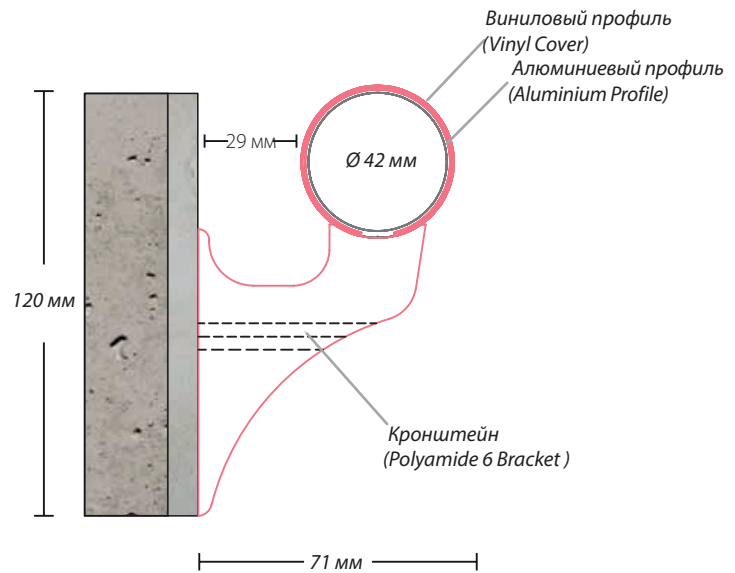

КОМПЛЕКТУЮЩИЕ / ACCESSORIES

WG033 ПОВОРОТНЫЙ ЭЛЕМЕНТ ИЗ НЕРЖАВЕЮЩЕЙ СТАЛИ

WG034 КРОНШТЕЙН ИЗ НЕРЖАВЕЮЩЕЙ СТАЛИ

42 мм ПОРУЧЕНЬ
42 mm Vinyl handrail system

WG42-1

WG42-1

ХАРАКТЕРИСТИКИ

WG42-1 ПОРУЧЕНЬ