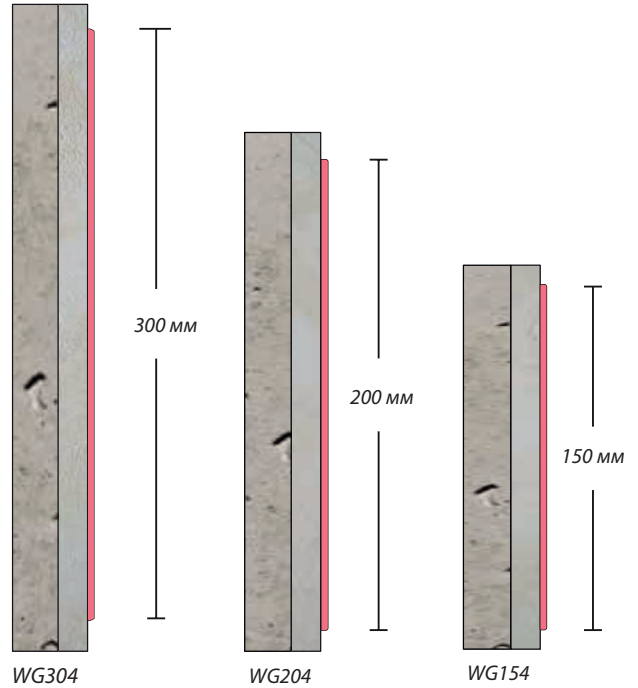

SPECIFICATIONS

WG1004 Vinyl Plate

WG1004 Plate system is 1000 mm width.

It protects and preserves building interiors against impact damage and wear.

Economic plates are installed quickly and simply.

They are produced in 32 different colors and 3 meters length.

150-200-300 мм ВИНИЛОВЫЕ ПЛАСТИНЫ
150-200-300 mm Wall Protection Plates

WG154
WG204
WG304

ХАРАКТЕРИСТИКИ

WG154-204-304 Виниловые пластины

WG154-204-304 Виниловые пластины шириной 150 мм, 200мм и 300мм

Защищают интерьер помещения от износа. Они экономичны, устанавливаются быстро и легко. Длина профиля - 4 метра, производится в 32 цветах.