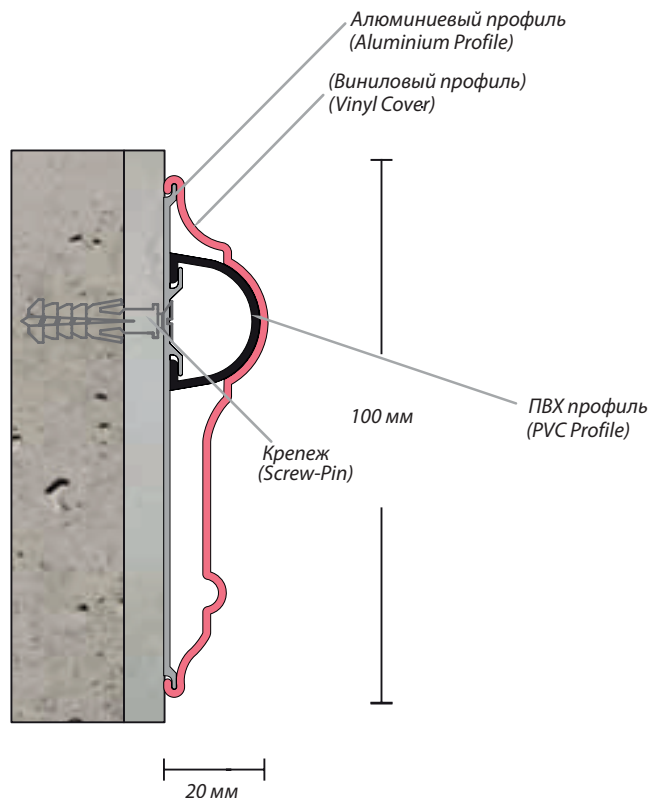

DC022 ВНУТРЕННИЙ ПОВОРОТНЫЙ ЭЛЕМЕНТ/
Inside Corner

ДЕТАЛИ / DETAIL

DC100

100 мм ДЕКОРАТИВНАЯ СИСТЕМА ЗАЩИТЫ СТЕН
100 mm Wall Protection System

DC100

ХАРАКТЕРИСТИКИ

DC100 Декоративная система защиты стен

Данная система защиты стен и углов с алюминиевым профилем используется во многих зданиях, отелях для декоративных целей. Виниловый профиль устойчив к царапинам и прекрасно отражает удары. Длина профиля - 4 метра, изготавливается в 32 различных цветах.