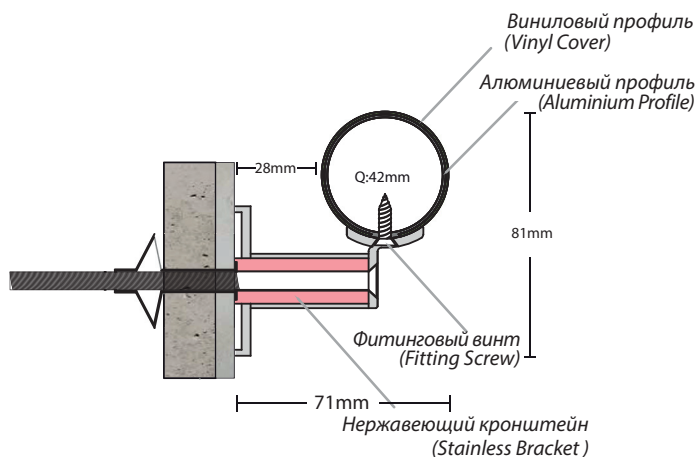

WG50 50мм ПОРУЧЕНЬ
50mm Handrail

КОМПЛЕКТУЮЩИЕ

WG42

42 мм ПОРУЧЕНЬ ИЗ НЕРЖАВЕЮЩЕЙ СТАЛИ
42 mm Stainless handrail system

WG42

ХАРАКТЕРИСТИКИ

WG42 ПОРУЧЕНЬ

Поручень может быть установлен в коридорах больниц, общественных помещениях, лестничных площадках. Благодаря своей цветовой палитре, декоративной текстуре и завершающим элементам, данная конструкция может быть использована в школах, отелях, торговых, бизнес центрах и домах. Особенность WG42 в том, что все комплектующие производятся из нержавеющей стали. Длина профиля - 4 метра, производится в 32 различных цветах.