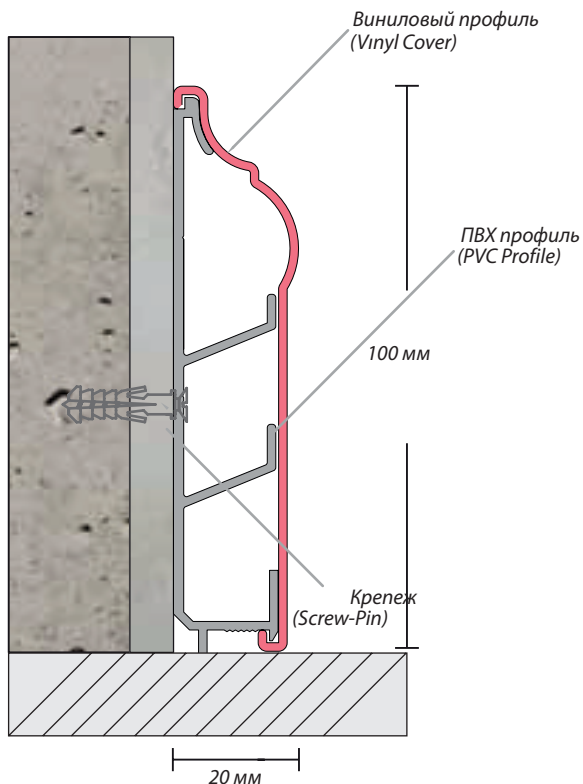

DC101

ХАРАКТЕРИСТИКИ

DC101 Плинтус

Данная конструкция сочетает в себе функции ПВХ плинтуса и кабель канала. Изогнутый профиль плинтуса дополняется левыми/правыми и угловыми элементами и представляет прекрасный тандем с отбойниками для стен DC100. Длина профиля - 4 метра, производится в 32 цветах.