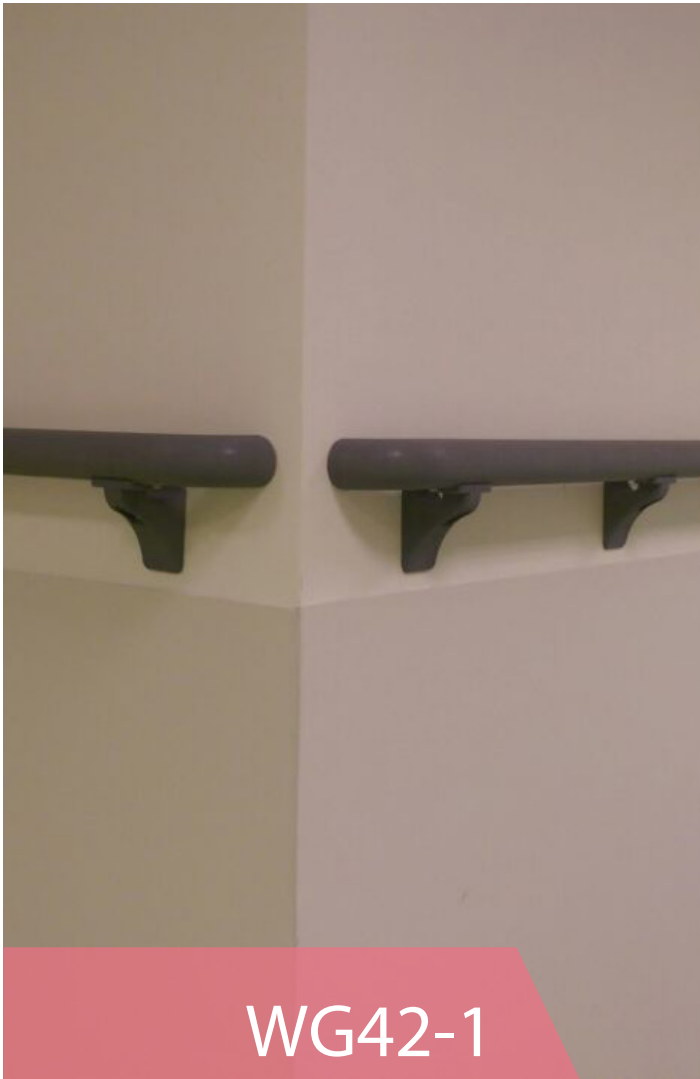

КОМПЛЕКТУЮЩИЕ / ACCESSORIES

WG033 ПОВОРОТНЫЙ ЭЛЕМЕНТ ИЗ НЕРЖАВЕЮЩЕЙ СТАЛИ

WG034 КРОНШТЕЙН ИЗ НЕРЖАВЕЮЩЕЙ СТАЛИ

42 мм ПОРУЧЕНЬ
42 mm Vinyl handrail system

WG42-1

WG42-1

ХАРАКТЕРИСТИКИ

WG42-1 ПОРУЧЕНЬ