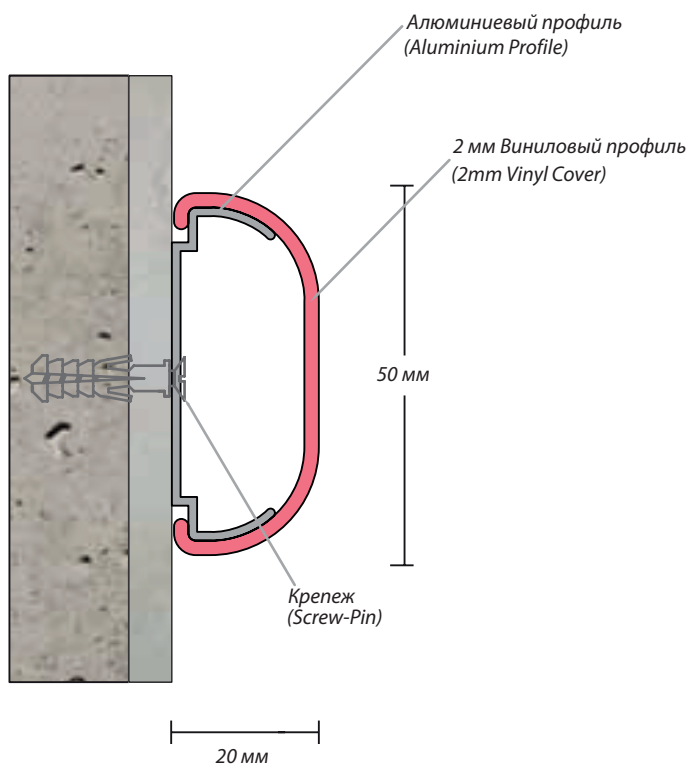

КОМПЛЕКТУЮЩИЕ / ACCESSORIES

ДЕТАЛИ / DETAIL

WG020 ПРАВОЕ И ЛЕВОЕ
БОКОВОЕ ЗАВЕРШЕНИЕ
/ Right and Left End Cap

50 мм СИСТЕМА ЗАЩИТЫ СТЕН ОТ СТУЛЬЕВ
50 mm Chair Rail

ХАРАКТЕРИСТИКИ

CR50 Система защиты стен от стульев

Отбойник от стульев шириной 50 мм, глубиной 20 мм монтируется на стену с помощью сплошного алюминиевого профиля.

Декоративный виниловый профиль отлично поглощает удары и идеально защищает стены от царапин. Сочетая одинаковую цветовую палитру завершений и профиля, создается отличная система защиты стен.