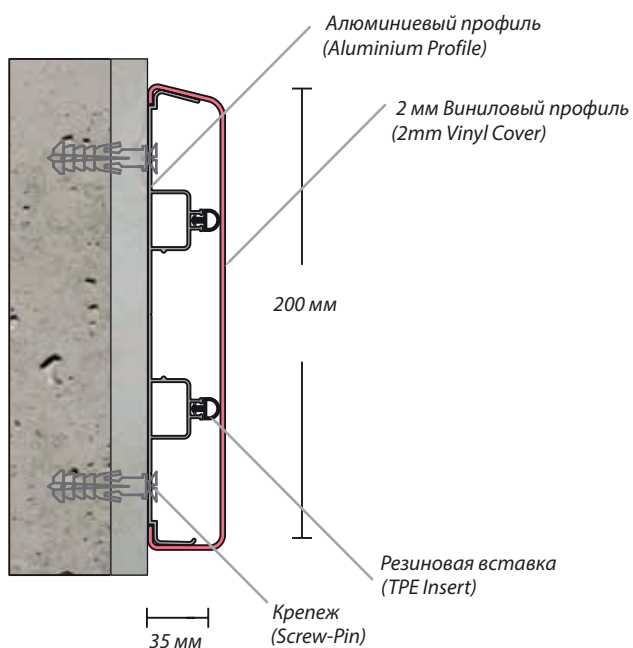

200 мм ОТБойНАЯ ДОСКА ДЛЯ ЗАЩИТЫ СТЕН

КОМПЛЕКТУЮЩИЕ / ACCESSORIES