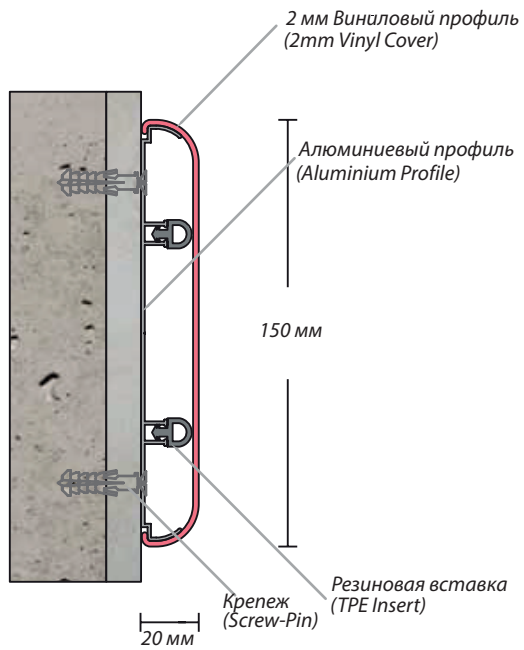

150 мм ОТБОЙНАЯ ДОСКА ДЛЯ ЗАЩИТЫ СТЕН

КОМПЛЕКТУЮЩИЕ / ACCESSORIES