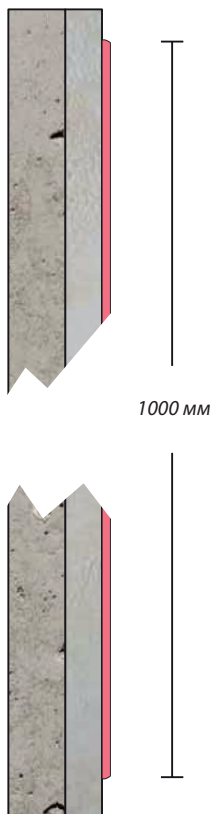

With it's decorative texture and perfect colors, long service aesthetics on wall and door surfaces

Виниловые пластины

WG1004

1000 мм ВИНИЛОВАЯ ПЛАСТИНА

1000 mm Vinyl Plate

WG1004

ХАРАКТЕРИСТИКИ

WG1004 Виниловая пластина