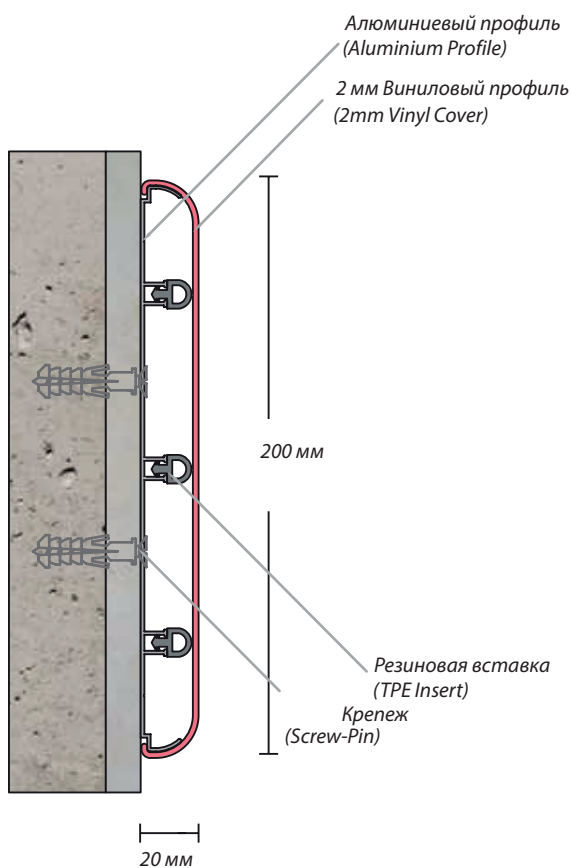

WG201

200 мм ОТБОЙНАЯ ДОСКА ДЛЯ ЗАЩИТЫ СТЕН
200 mm Wall Protection System