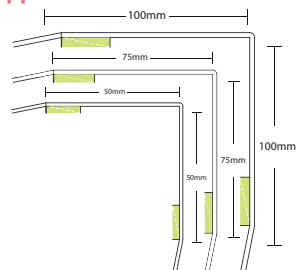

ДЕТАЛИ / DETAIL